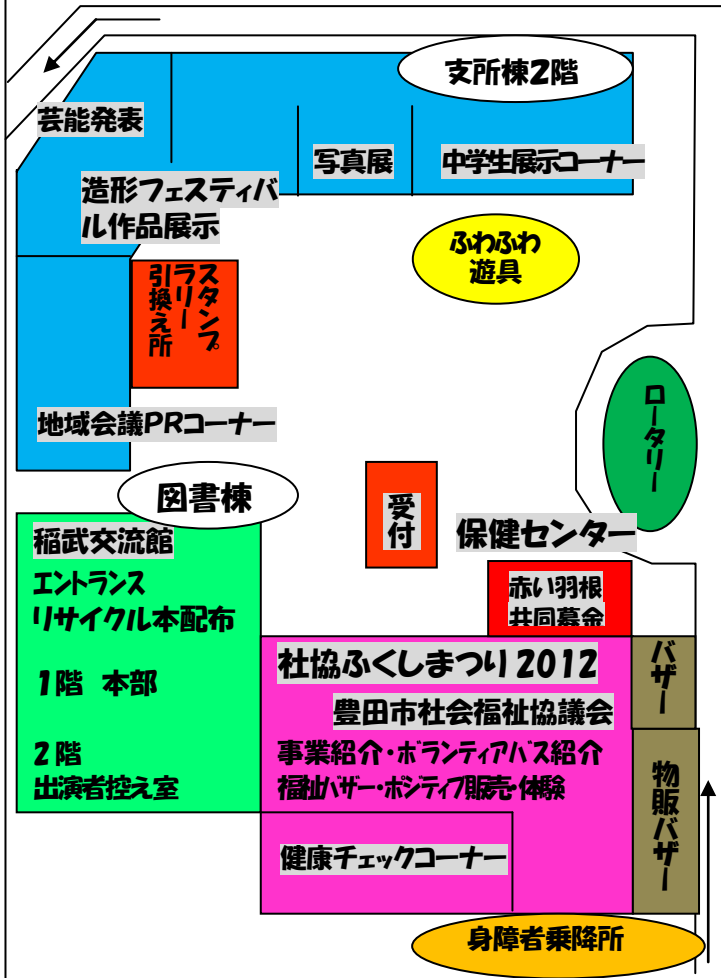

### <展示 各会議室>

会議室名	団体名	ジャンル
大会議室	稲武中学校	展示ほか
第2会議室	稲武写真愛好会	写真展示
団体会議室	地域会議	PRコーナー

### <展示 支所ロビー・階段踊り場>

小学校・こども園（5歳児）造形フェスティバル作品展示

# ふれあいまつり会場案内図

稲武交流館、保健センター  
稲武支所、駐車場、子ども館

稲武ふれあい子ども館  
こども広場、射的、工作  
稲武地球子屋

「スタンプラリー」「お楽しみ抽選会」もあるよ!