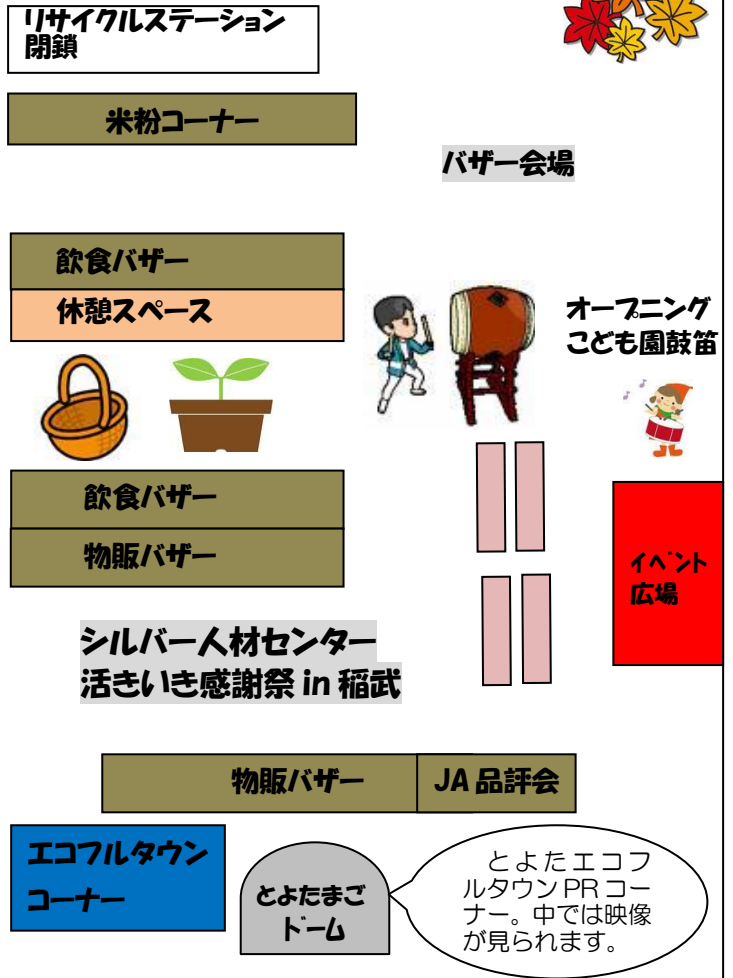

### <展示 各会議室>

会議室名	団体名	ジャンル
大会議室	稲武中学校	展示ほか
第2会議室	稲武写真愛好会	写真展示
団体会議室	地域会議	PRコーナー

### <展示 支所ロビー・階段踊り場>

小学校・こども園（5歳児）造形フェスティバル作品展示

# ふれあいまつり会場案内図

稲武交流館、保健センター  
稲武支所、駐車場、子ども館

稲武ふれあい子ども館  
こども広場、射的、工作  
稲武地球子屋

「スタンプラリー」「お楽しみ抽選会」もあるよ!