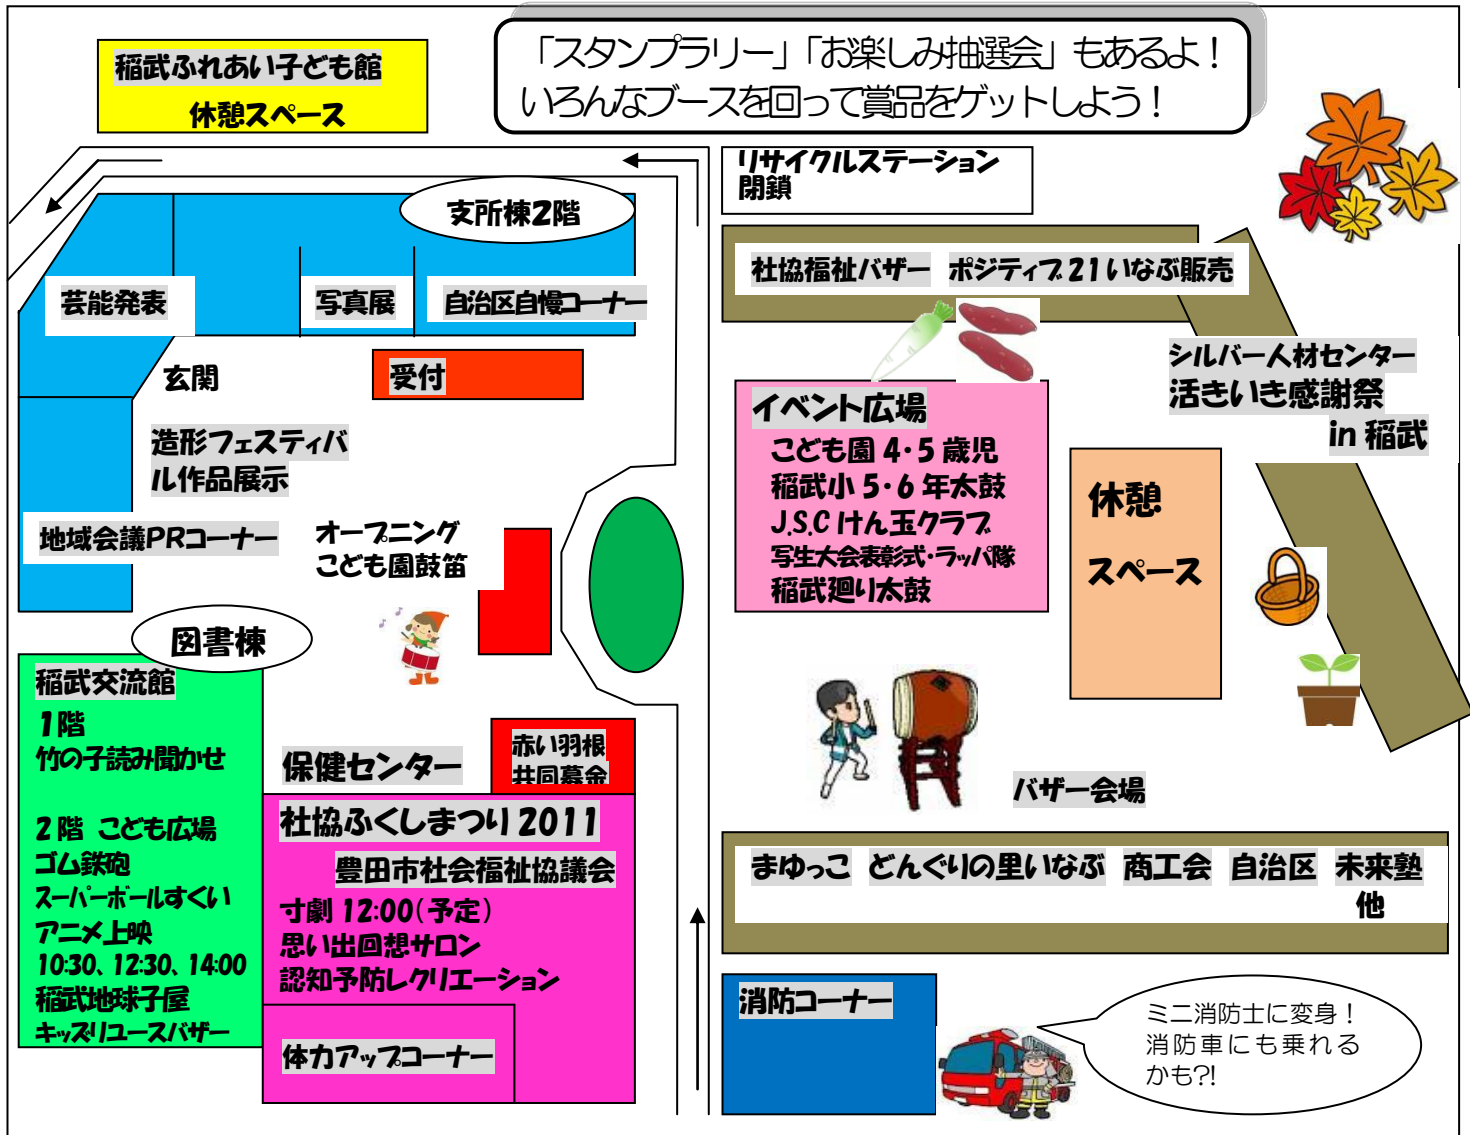

<イベント広場> 予定

NO	時間	グループ	ジャンル
1	10:30	こども園 4・5歳児	リズム体操
2	10:45	稲武小 5・6年太鼓	廻り太鼓
3	12:00	J.S.C けん玉クラブ	けん玉発表
4	13:00	写生大会表彰・ラッパ隊	表彰式
5	13:30	稲武廻り太鼓クラブ	廻り太鼓
6	14:30	お楽しみ抽選会	抽選会

<展示 各会議室>

会議室名	団体名	ジャンル
大会議室	各自治区	自治区自慢
第2会議室	稲武写真愛好会	写真展示
団体会議室	地域会議	PRコーナー

<展示 支所玄関前>

こども園（5歳児）・小学校・中学校
造形フェスティバル作品展示

ふれあいまつり会場案内図

稲武交流館、保健センター
稲武支所、駐車場

食べ物・販売品紹介

- ・どんぐりパン、フランクフルト
- ・おでん、みたらしだんご
- ・ラーメン、うどん、五平餅、豚汁、飲み物
- ・手づくりケーキ、クレープ、ブルーベリーの苗木
- ・「まゆっこ」による系引き体験
- ・隣細工、たかきびのぜんざい、団子、からすみ、クッキー、野菜汁
- ・花苗、刃物とぎ、焼き芋、ポン菓子、綿菓子、ポップコーン、手芸洋裁品、まくらめ
- ・布ぞうり、きのこ、陶器、クラフト小物、バッグ、古布細工
- ・福祉バザー ・ポジティブ21いなぶ製品販売
- ・「花街道」いなぶプロジェクト花苗販売 など